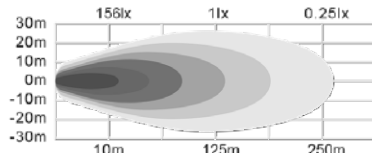

BRIODLIGHTS ENRICH 12000 LM LED ARBETSLAMPA

En stöt- och vibrationstålig LED arbetsbelysning från BriodLights med 36 högkvalitativa dioder från Osram. Arbetslampan är utrustad med ett temperaturkontrollsystem som automatiskt minskar ljusstyrkan och skyddar lampan vid risk för överhettning. RoHS, CE, EMC, ECE R10. 3-års funktionsgaranti.

BriodLights Enrich arbetslampan
bred 12 000 lm
Art. nr 96011115

Art. nr 96011114

Lamptyp	LED
Dioder	21 st
BxHxD	100x137x77 mm
Vikt	1,1 kg
Volt	10-30 V
Watt	105 W
Strömförbr. vid 12 V	7,75 A
Strömförbr. vid 24 V	3,88 A
Ljusstyrka teoretisk	12600 lumen
Ljusstyrka uppmätt	7017 lumen
1 Lux vid	66 m
Färgtemperatur	5700 K
Anslutning	DT
Temp.spänn	-30°C till +40°C
IP-klass	IP69K
Lamphus	Aluminium
Lins	PC
Ljusbild	Bred

Art. nr 96011115

Lamptyp	LED
Dioder	36 st
BxHxD	135x175x90,4 mm
Vikt	2,1 kg
Volt	10-30 V
Watt	180 W
Strömförbr. vid 12 V	12,4 A
Strömförbr. vid 24 V	6,2 A
Ljusstyrka teoretisk	21600 lumen
Ljusstyrka uppmätt	12000 lumen
1 lux vid	125 m
Färgtemperatur	5700 K
Anslutning	DT
Temp.spänn	-30°C till +40°C
IP-klass	67
Lamphus	Aluminium
Lins	PC
Ljusbild	Bred