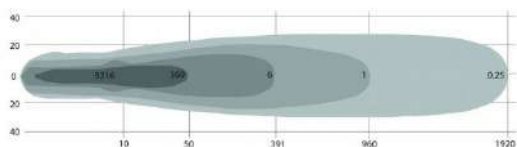

BriodLights Ultra 220 LED Extraljus
Art. nr 96015810