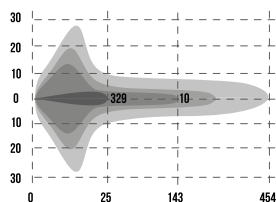

	Art. nr 96015826	Art. nr 96015827
Utförande	Svart lamphus	Vitt lamphus
Lamptyp	LED	LED
Dioder	16 st	16 st
Ljusstyrka teoretisk	15 000 lm	15 000 lm
Ljusstyrka uppmätt	7010 lm Boost: 10 600 lm	7010 lm Boost: 10 600 lm
Volt	10-35 V	10-35 V
Watt	130-134 W	130-134 W
Strömförbr. vid 12 V	11,6 A	11,6 A
Strömförbr. vid 24 V	10,8 A	10,8 A
Färgtemperatur	5700 K	5700 K
1 lux vid	480 m Boost: 680 m	480 m Boost: 680 m
BxHxD	220x210x85 mm	220x210x85 mm
Vikt	2,6 kg	2,6 kg
Anslutning	4P DT på kabel 80 cm	4P DT på kabel 80 cm
IP-klass	IP69K	IP69K
Lamphus	Aluminium	Aluminium
Lins	PC	PC
Temp.spänn	-40°C till +60°C	-40°C till +60°C
Ljusbild	Driving Beam	Driving Beam

Kontakta din lokala Släpissverige för information och beställning | www.slapis.se | fb @slapissverige

Integrerad värmefunktion med De-icing effekt

BRIODLIGHTS ICE X LED EXTRALJUS 216 MM

ICE X 216 mm är speciellt framtaget för vårt tuffa nordiska klimat och är det första extraljuset på marknaden med integrerad De-icing värmefunktion som hindrar snö och is att få fäste på glaset.

BriodLights ICE X 216 mm LED extraljus är utvecklad för dig med de allra högsta kraven på ljus, prestanda och design. Extraljuset är speciellt framtaget för vårt tuffa nordiska klimat då det har en integrerad De-icing värmefunktion. ICE X extraljus 216 mm mäter hela 1 lux vid 454 meter och ger 10500 uppmätta lumen. Extraljuset har även ett stilrent integrerat positionsljus med möjlighet att välja mellan vitt och orange ljus. 3-års funktionsgaranti.

BriodLights ICE X 216 mm LED Extraljus
Art. nr 96015225

Art. nr 96015225

Lamptyp	LED
Dioder	30x5W
Ljusstyrka teoretisk	13500 lm
Ljusstyrka uppmätt	10500 lm
Volt	9-36 V
Watt	150 W
Diameter	216 mm
Vikt	1,5 kg
Strömförbrukning vid 12 V	8,8 A
Strömförbrukning vid 24 V	4,2 A
Färgtemperatur	6000 K
1 lux vid	454 m
Anslutning	DT
Lamphus	Aluminium
Lins	PC
Ljusbild	Driving Beam