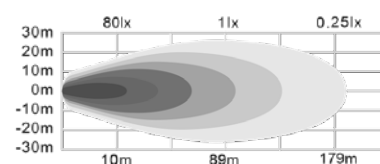

BriodLights Enrich arbetslampa
bred 7400 lm
Art. nr 96011113

Art. nr 96011111

Lamptyp	LED
Dioder	4 st
BxHxD	70.4x94.7x41 mm
Vikt	0,35 kg
Volt	10-30 V
Watt	24 W
Strömförbr. vid 12 V	1,29 A
Strömförbr. vid 24 V	2,47 A
Ljusstyrka teoretisk	2750 lumen
Ljusstyrka uppmätt	2200 lumen
1 Lux vid	50 m
Färgtemperatur	5000 K
Anslutning	DT
Temp.spänn	-30°C till +40°C
IP-klass	IP67
Lamphus	Aluminium
Lins	PC
Ljusbild	Bred

Art. nr 96011112

Lamptyp	LED
Dioder	9 st
BxHxD	101x114,4x45 mm
Vikt	0,55 kg
Volt	10-30 V
Watt	54 W
Strömförbr. vid 12 V	5,32 A
Strömförbr. vid 24 V	2,76 A
Ljusstyrka teoretisk	7360 lumen
Ljusstyrka uppmätt	5200 lumen
1 Lux vid	71 m
Färgtemperatur	5000 K
Anslutning	DT
Temp.spänn	-30°C till +40°C
IP-klass	67
Lamphus	Aluminium
Lins	PC
Ljusbild	Bred

Art. nr 96011113

Lamptyp	LED
Dioder	16 st
BxHxD	111,9x127x55 mm
Volt	10-30 V
Vikt	1,1 kg
Watt	96 W
Strömförbr. vid 12 V	7,65 A
Strömförbr. vid 24 V	3,7 A
Ljusstyrka teoretisk	9250 lumen
Ljusstyrka uppmätt	7400 lumen
1 Lux vid	89 m
Färgtemperatur	5000 K
Anslutning	DT
Temp.spänn	-30°C till +40°C
IP-klass	IP67
Lamphus	Aluminium
Lins	PC
Ljusbild	Bred