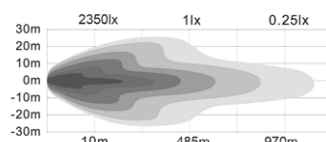

**BriodLights LED Extrajusramp
dubbelradig (815 mm)**
Art.nr 96015229