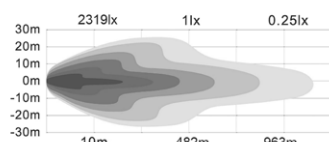

**BriodLights LED Extrajusramp
dubbelradig (560 mm)**
Art.nr 96015237