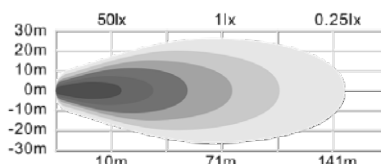

BriodLights Enrich arbetslampa
bred 5200 lm
Art. nr 96011112