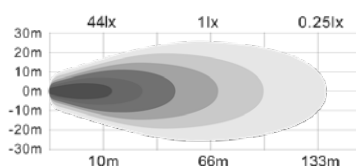

BRIODLIGHTS ENRICH 7017 LM LED ARBETSLAMPA

En flexibel LED arbetslampan från BriodLights med kompakt design och 21 högkvalitativa dioder från Osram. Arbetslampan är utrustad med ett temperaturkontrollsystem som automatiskt minskar ljusstyrkan och skyddar lampan vid risk för överhettning. RoHS, CE, EMC, ECE R10. 3-års funktionsgaranti.

BriodLights Enrich arbetslampan
bred 7017 lm
Art. nr 96011114

Kraftigt anti-
vibrationsfäste