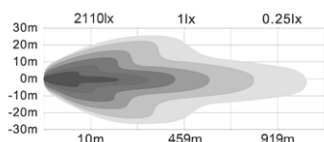

BRIODLIGHTS LED EXTRALJUSRAMP MED POSITIONSLJUS

BriodLights rak LED extraljusramp 522 mm med 21 st enkla 5 W högeffektiva och högkvalitativa dioder från Osram med 3700 lumen. Funktion med positionsljus både med vitt och gult ljus, även funktion för varningsljus med orange blixtljus finns i denna ramp. Ljusbilden för rampen är Combo Beam som ger dig en mångsidig körupplevelse i mörker. Ljusrampen har en extraordinär livslängd med ett sotat glas och svart pulverlackerat aluminiumhus, som gör den både stötsäker och vattentät. Rostfria fästen för sidomontering och undermontering ingår. IP68-klassning, ECE R112, R10, R7 och CE. LED-rampen har imponerande ljusbild och flexibla sidofästen. 3-års funktionsgaranti.

**BriodLights LED extraljusramp
med positionsljus (522 mm)**
Art. nr 96015238

Integrerat positionsljus
i vitt & orange