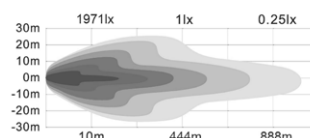

BRIODLIGHTS LED EXTRALJUSRAMP MED POSITIONSLJUS

BriodLights rak LED extraljusramp 561 mm med 40 st dubbla 5 W högeffektiva och högkvalitativa dioder från Osram med 5500 lumen. Funktion med parkeringsljus och både med vitt och gult ljus. Ljusbilden för denna ramp är Combo Beam som ger dig en mångsidig körupplevelse i mörker. Ljusrampen har en extraordinär livslängd med ett sotat glas och svart pulverlackerat aluminiumhus, som gör den både stötsäker och vattentät. Rostfria fästen för sidomontering och undermontering ingår. IP68-klassning, ECE R112, R10, R7 och CE. LED-rampen har imponerande ljusbild och flexibla sidofästen. 3-års funktionsgaranti.

**BriodLights LED extraljusramp
med positionsljus (561 mm)**
Art. nr 96015239