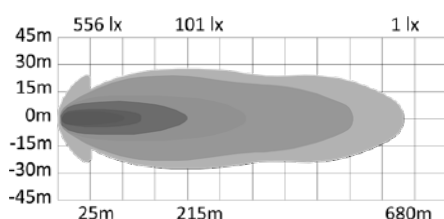

BriodLights OZZ LED extraljus 220 mm
Art. nr 96015826

BRIODLIGHTS OZZ LED EXTRALJUS 220 MM

BriodLights OZZ LED extraljus 220 mm med dynamiskt start-up positionslys i vitt och orange. Det banbrytande dynamiska start-up positionsljuset ger ett modernt tillskott till extraljuset som inte tidigare funnits på marknaden. OZZ LED extraljus har en imponerande ljusbild som ger hela 7010 uppmätta lumen och når 1 lux vid 680 m. För den riktigt ljusstörstande finns även boost-funktionen som istället ger 10 600 lm. 3-års funktionsgaranti.

	Art. nr 96015826	Art. nr 96015827
Utförande	Svart lamphus	Vitt lamphus
Lamptyp	LED	LED
Dioder	16 st	16 st
Ljusstyrka teoretisk	15 000 lm	15 000 lm
Ljusstyrka uppmätt	7010 lm Boost: 10 600 lm	7010 lm Boost: 10 600 lm
Volt	10-35 V	10-35 V
Watt	130-134 W	130-134 W
Strömförbr. vid 12 V	11,6 A	11,6 A
Strömförbr. vid 24 V	10,8 A	10,8 A
Färgtemperatur	5700 K	5700 K
1 lux vid	480 m Boost: 680 m	480 m Boost: 680 m
BxHxD	220x210x85 mm	220x210x85 mm
Vikt	2,6 kg	2,6 kg
Anslutning	4P DT på kabel 80 cm	4P DT på kabel 80 cm
IP-klass	IP69K	IP69K
Lamphus	Aluminium	Aluminium
Lins	PC	PC
Temp.spänn	-40°C till +60°C	-40°C till +60°C
Ljusbild	Driving Beam	Driving Beam

Kontakta din lokala Släpissverige för information och beställning | www.slapis.se | fb @slapissverige