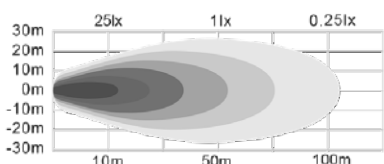

BriodLights Enrich arbetslampa
bred 2200 lm E23
Art. nr 96011111