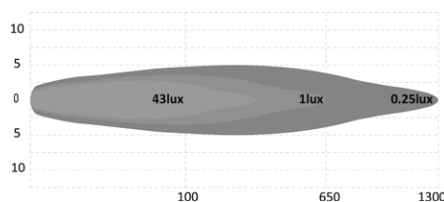

	Art. nr 96015826	Art. nr 96015827
Utförande	Svart lamphus	Vitt lamphus
Lamptyp	LED	LED
Dioder	16 st	16 st
Ljusstyrka teoretisk	15 000 lm	15 000 lm
Ljusstyrka uppmätt	7010 lm Boost: 10 600 lm	7010 lm Boost: 10 600 lm
Volt	10-35 V	10-35 V
Watt	130-134 W	130-134 W
Strömförbr. vid 12 V	11,6 A	11,6 A
Strömförbr. vid 24 V	10,8 A	10,8 A
Färgtemperatur	5700 K	5700 K
1 lux vid	480 m Boost: 680 m	480 m Boost: 680 m
BxHxD	220x210x85 mm	220x210x85 mm
Vikt	2,6 kg	2,6 kg
Anslutning	4P DT på kabel 80 cm	4P DT på kabel 80 cm
IP-klass	IP69K	IP69K
Lamphus	Aluminium	Aluminium
Lins	PC	PC
Temp.spänn	-40°C till +60°C	-40°C till +60°C
Ljusbild	Driving Beam	Driving Beam

BriodLights ICE X 216 mm LED extraljus är utvecklad för dig med de allra högsta kraven på ljus, prestanda och design. Extraljuset är speciellt framtaget för vårt tuffa nordiska klimat då det har en integrerad De-icing värmefunktion. ICE X extraljus 216 mm mäter hela 1 lux vid 454 meter och ger 10500 uppmätta lumen. Extraljuset har även ett stilrent integrerat positionsljus med möjlighet att välja mellan vitt och orange ljus. 3-års funktionsgaranti.

BriodLights ICE X 216 mm LED Extraljus
Art. nr 96015225

Art. nr 96015225

Lamptyp	LED
Dioder	30x5W
Ljusstyrka teoretisk	13500 lm
Ljusstyrka uppmätt	10500 lm
Volt	9-36 V
Watt	150 W
Diameter	216 mm
Vikt	1,5 kg
Strömförbrukning vid 12 V	8,8 A
Strömförbrukning vid 24 V	4,2 A
Färgtemperatur	6000 K
1 lux vid	454 m
Anslutning	DT
Lamphus	Aluminium
Lins	PC
Ljusbild	Driving Beam

Integrerat positionsljus och blyxtljus

BRIODLIGHTS X-FLASH LED EXTRALJUS 228 MM

BriodLights X-Flash med inbyggt positionsljus och blyxtljus är här! Välj mellan positionsljus i vitt eller orange. Driving Beam-ljusbilden ger ett brett och kraftigt ljus som är optimalt för varierad körning och mäter hela 1 lux vid 650 meter och ger 6000 uppmätta lumen. För den riktigt ljusstörstande finns även boost-funktion som istället ger 8400 lumen. IP-klass: IP68. 3-års garanti.