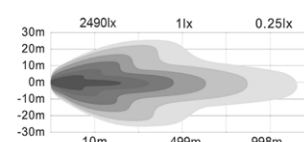

**BriodLights LED Extrajusramp
dubbelradig (1076 mm)**
Art.nr 96015236

	Art. nr 96015237	Art. nr 96015229	Art. nr 96015236
Längd	22" (560 mm)	32" (815 mm)	42" (1076 mm)
Lamptyp	LED	LED	LED
Dioder	40x5 W	60x5 W	80x5 W
Ljusstyrka uppmätt	5500 lm	7840 lm	9720 lm
Volt	10-30 V	10-30 V	10-30 V
Watt	83 W	110 W	163 W
Strömförbr. vid 12 V	6,86 A	9,2 A	13,5 A
Strömförbr. vid 24 V	3,46 A	4,7 A	6,5 A
Färgtemperatur	5700 K	5700 K	5700 K
1 lux vid	482 m	485 m	499 m
LxHxD	560x70x67 mm	815x70x67 mm	1076x70x67 mm
Vikt	1,5 kg	3,75 kg	5 kg
Anslutning	DT	DT	DT
IP-klass	IP69K	IP69K	IP69K
Temp.spann	-40°C till +60°C	-30°C till +40°C	-30°C till +40°C
Ljusbild	Combo	Combo	Combo