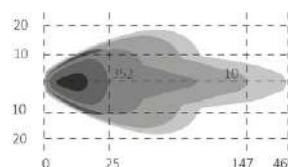

BriodLights Statum Extraljus 218 mm 9"
Art. nr 96015209

Art. nr 96015209

Lamptyp	LED
Dioder	20W + 4 x10W
Ljusstyrka teoretisk	12 000 lm
Ljusstyrka uppmätt	10 200 lm
Volt	9-36 V
Watt	120 W
Diameter	218 mm
Vikt	1,8 kg
Strömförbrukning vid 12 V	8,9 A
Strömförbrukning vid 24 V	4,3 A
Färgtemperatur	5700 K
1 lux vid	469 m
Anslutning	DT
Lamphus	Aluminium
Lins	PC
Ljusbild	Combo